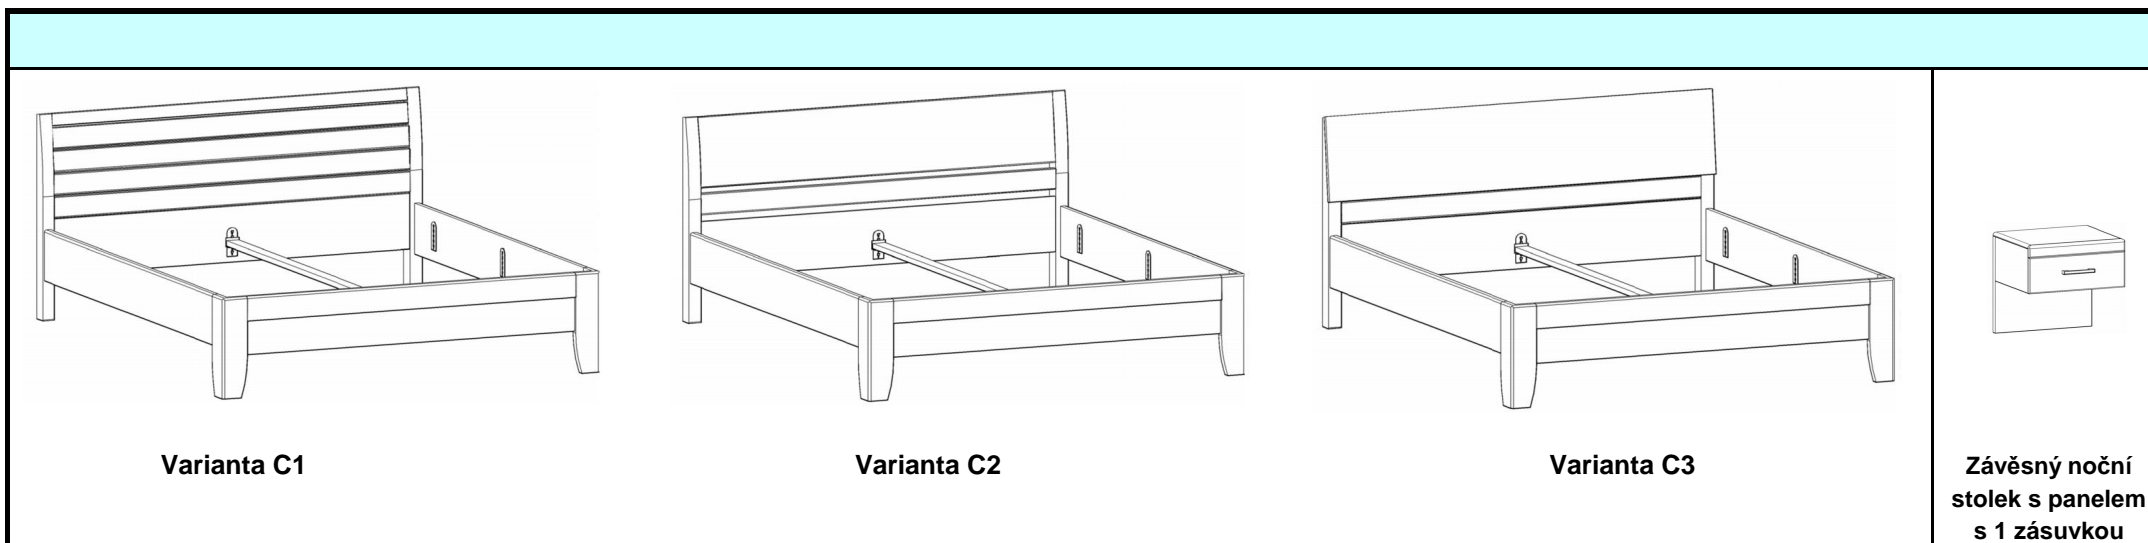

LOŽNICE MIREAL, a.s.

Masarykova 1195, 698 01 Veselí nad Moravou

tel.: 518 390 322 fax.: 518 390 314

E-mail: objednavky@mireal.cz Internet: www.mireal.eu

MIREAL[®]
LOŽNICE VAŠICH SNŮ

PLATNOST CENÍKU - OD 1.9.2014

Maloobchodní ceník, ceny jsou uvedeny včetně DPH.

Ceník je platný od 1.9.2014.

Varianta C1

Varianta C2

Varianta C3

Závěsný noční stůlek s panelem s 1 zásuvkou

	Jednolůžko.			Dvojlůžko.				
Vnitřní rozměry:	90 x 200 cm	100 x 200 cm	120 x 200 cm	140 x 200 cm	160 x 200 cm	180 x 200 cm	200 x 200 cm	úchytka kov šířka: 48 cm
Vnější rozměry:	98 x 210 cm	108 x 210 cm	128 x 210 cm	148 x 210 cm	168 x 210 cm	188 x 210 cm	208 x 210 cm	hloubka: 42 cm
Výška zadního čela:	103 cm	103 cm	103 cm	103 cm	103 cm	103 cm	103 cm	výška: 50 cm