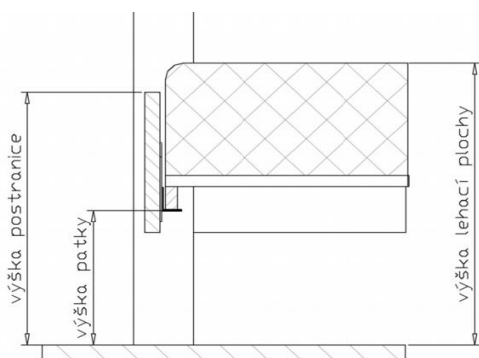

LP - ležací plocha

Postel Cathrin a noční stolky jsou vyrobeny z masivního buku (cink, "parketa"), dodávají se standardně v odstínech: natur - 10 a za příplatek odstín třešeň - 81, třešeň tmavá - 82, tmavý ořech - 33, tabák - 91, nebo hnědošedý - 96.

Cathrin je nabízena i v provedení jádrový buk (cink, "parketa") a to v odstínech 10 (natur) a 73 (karamel).

Čela postelí a noční stolky se dodávají smontované.

POSTEL.

Je dodávána se 3 typy zadních čel v šířkách - jednolůžka 90, 100, 120, dvojlůžka 140, 160, 180, 200 cm. Standardní délka LP je 200 cm, za příplatek je možno prodloužit na 210, 220 cm nebo zkrátit 190 cm. Výška horní hrany postranice je 50 cm, výška nosné patky pod rošt od podlahy je nastavitelná od 29,7 do 36,9 cm. Připočtením výšky roštu a matrace získáte výšku LP. K postelím nabízíme noční stolek šíře 48 cm a pod postel je možné umístit úložný prostor MAX i v kombinaci s výklopnými pístovými rošty (viz. samostatný ceník úložných prostorů MAX).

Ceny postelí jsou uvedeny bez roštů a matrací.

Největší možné zapuštění pro matrace a rošty je 20,3 cm.

Tato postel je určena do prostoru, tzn. čelo je pohledové i zezadu.

SKŘÍNĚ.

Postele řady Cathrin je možné kombinovat se skříněmi z nabídky firmy LOŽNICE Mireal, a.s.

Maloobchodní ceník, ceny jsou uvedeny včetně DPH.

Ceník je platný od 1.9.2014.

Varianta C1

Varianta C2

Varianta C3

Závěsný noční stůlek s panelem s 1 zásuvkou

	Jednolůžko.			Dvojlůžko.				
Vnitřní rozměry:	90 x 200 cm	100 x 200 cm	120 x 200 cm	140 x 200 cm	160 x 200 cm	180 x 200 cm	200 x 200 cm	úchytka kov šířka: 48 cm
Vnější rozměry:	98 x 210 cm	108 x 210 cm	128 x 210 cm	148 x 210 cm	168 x 210 cm	188 x 210 cm	208 x 210 cm	hloubka: 42 cm
Výška zadního čela:	103 cm	103 cm	103 cm	103 cm	103 cm	103 cm	103 cm	výška: 50 cm